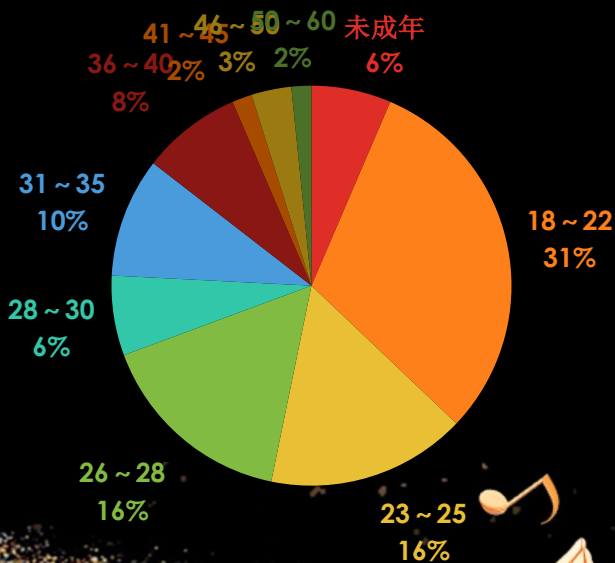

观众满意度

2.5小时观演体验

MUSICAL GALA

剧团哇音音乐剧GALA

KYC | 观众满意度调查

数据来源与「廊坊·苏州·南昌·合肥·宁波」的7场演出

观众来源

观众年龄段分布