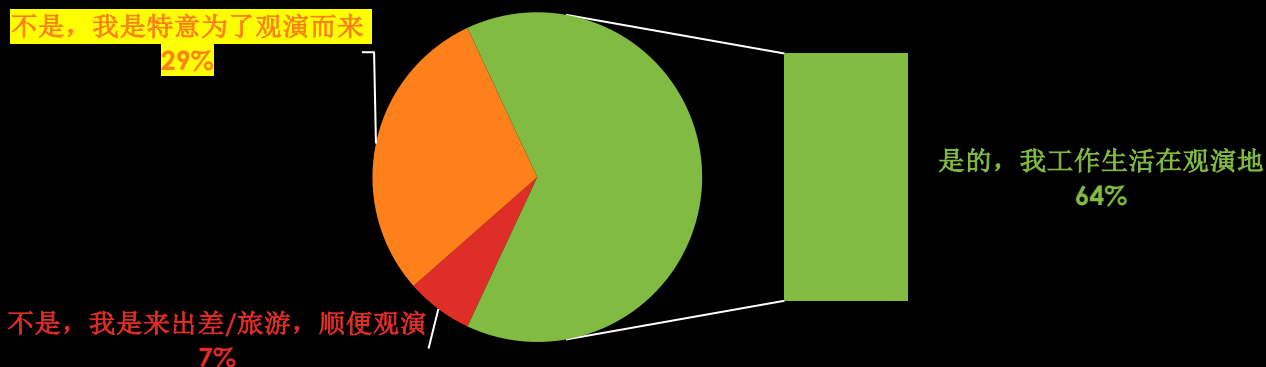

观众满意度

2.5小时观演体验

MUSICAL GALA

剧团哇音音乐剧GALA

KYC | 观众满意度调查

数据来源与「廊坊·苏州·南昌·合肥·宁波」的7场演出

观众来源

观众年龄段分布