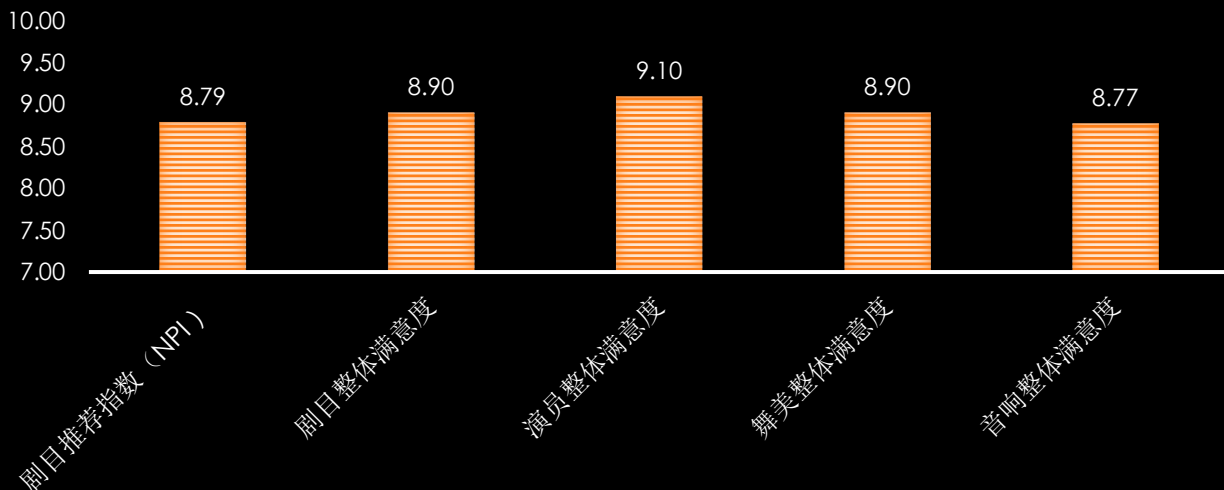

巡演@银川·银川剧院·大剧场

- 2025年4月

巡演@佛山·琼花大剧院

- Light版
- 2025年5月30日

MUSICAL
GALA

剧团哇音音乐剧GALA

KYC | 观众满意度调查

数据来源与「廊坊·苏州·南昌·合肥·宁波」的7场演出

观众满意度

2.5小时观演体验

MUSICAL GALA

剧团哇音音乐剧GALA

KYC | 观众满意度调查

数据来源与「廊坊·苏州·南昌·合肥·宁波」的7场演出

观众来源

观众年龄段分布