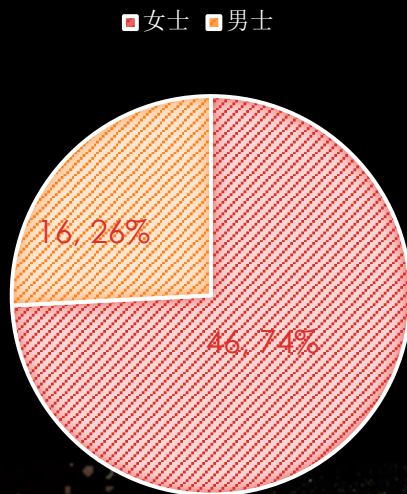

剧团哇音音乐剧GALA

KYC | 观众满意度调查

数据来源与「廊坊·苏州·南昌·合肥·宁波」的7场演出

观众来源

观众年龄段分布

观众性别分布

MUSICAL GALA